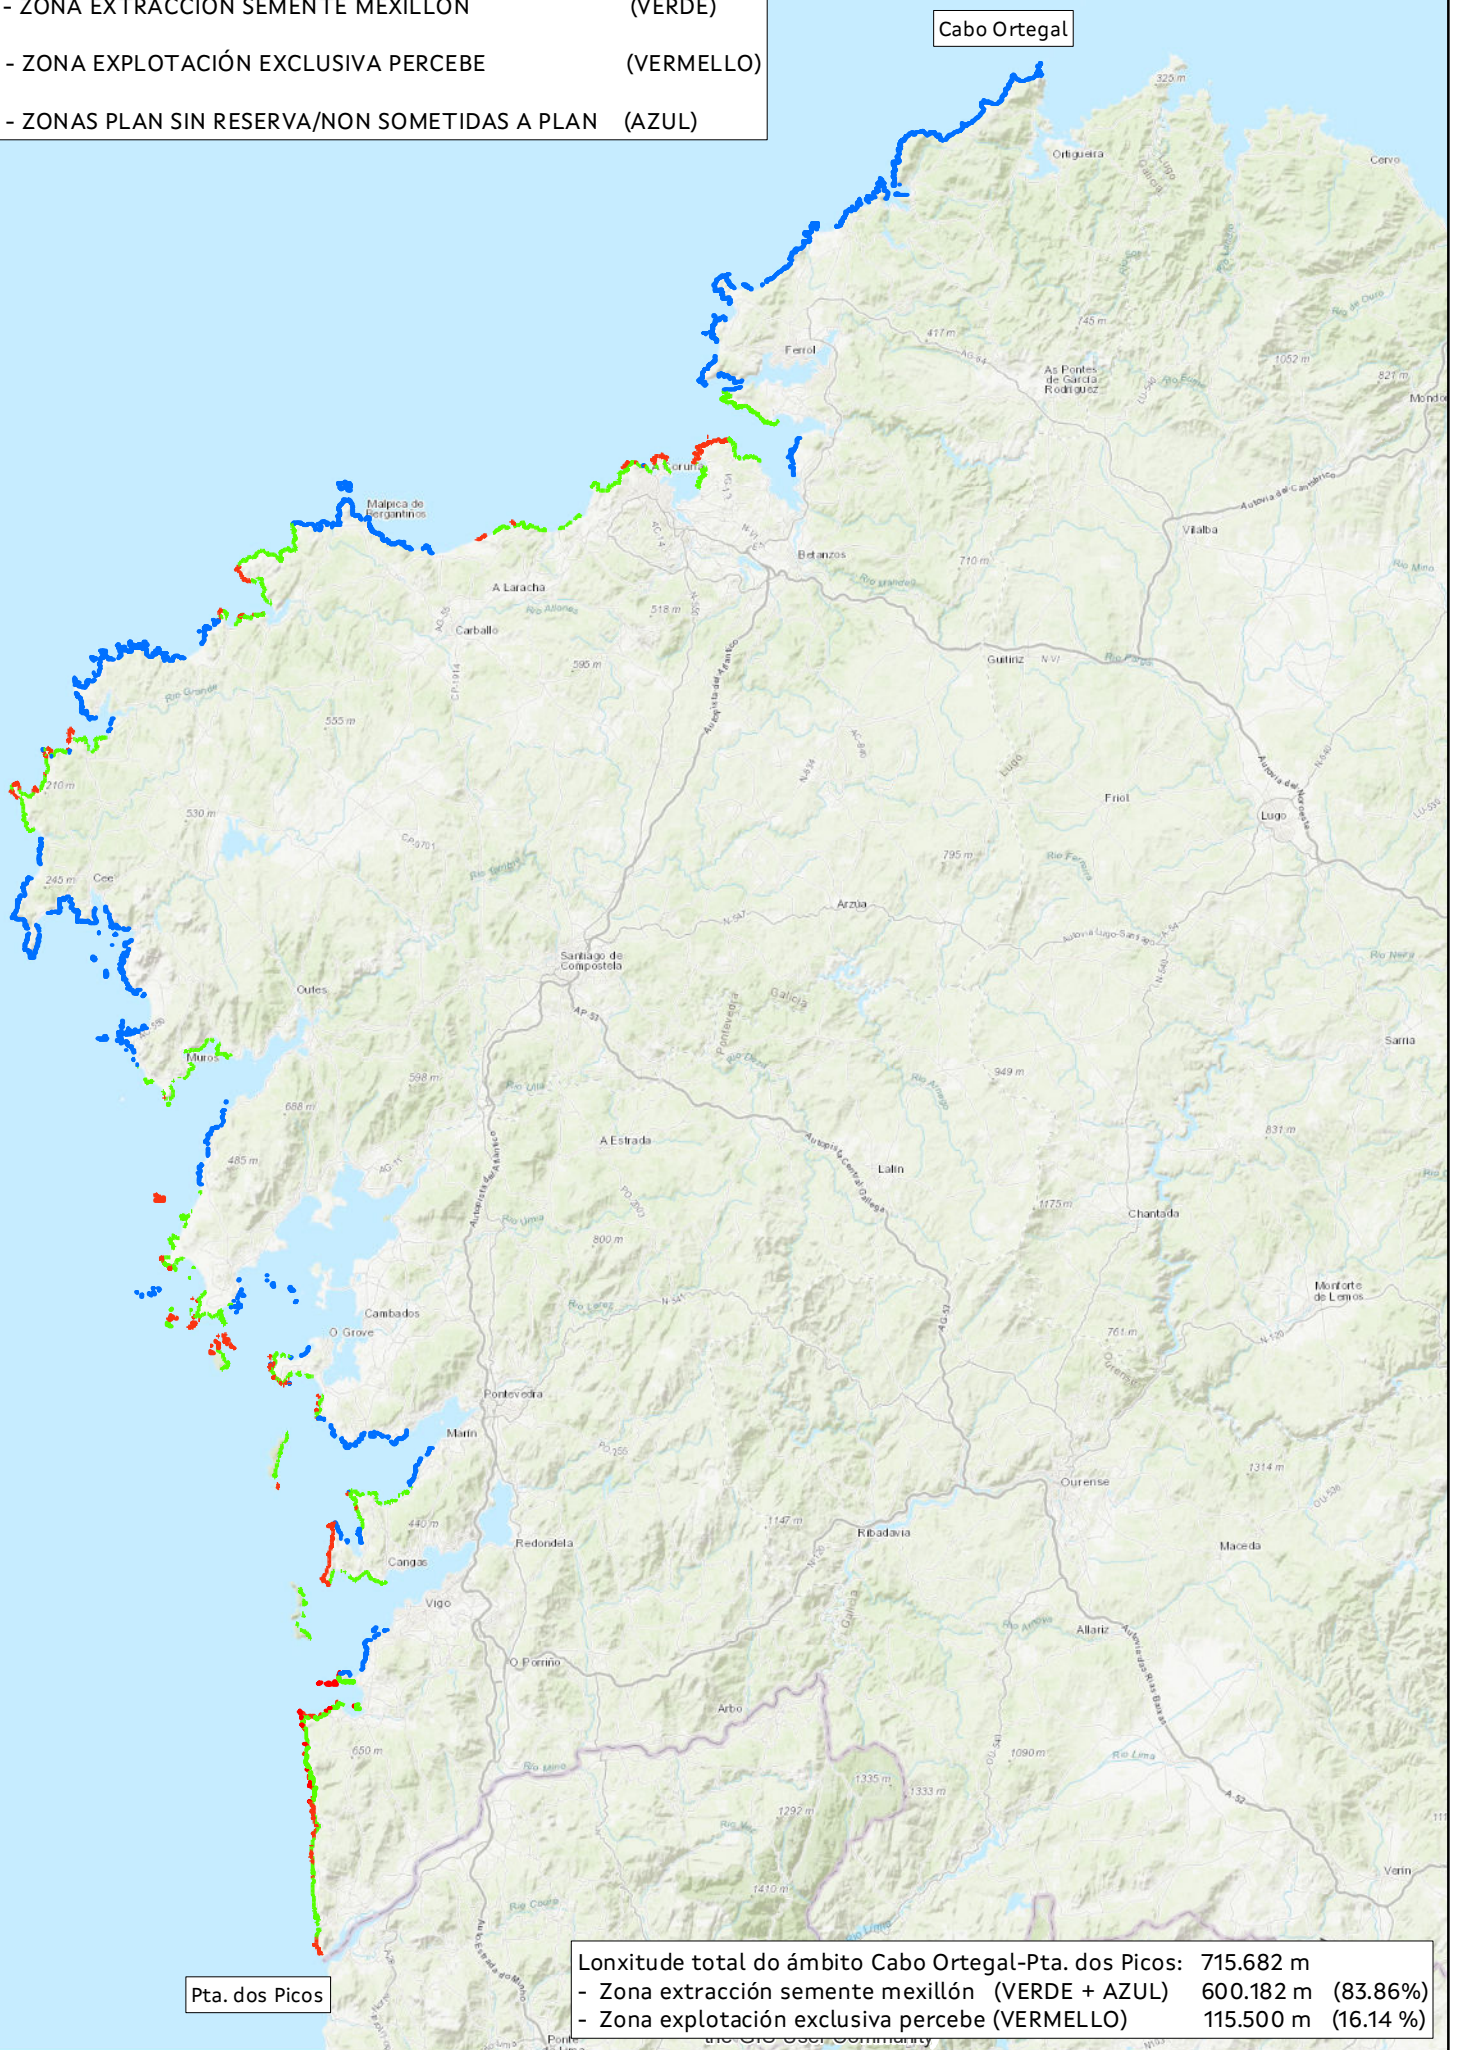

CABO ORTEGAL - PTA. DOS PICOS

- 1 - ZONA EXTRACCIÓN SEMENTE MEXILLÓN (VERDE)
- 2 - ZONA EXPLOTACIÓN EXCLUSIVA PERCEBE (VERMELLO)
- 3 - ZONAS PLAN SIN RESERVA/NON SOMETIDAS A PLAN (AZUL)

Cabo Ortegal

Pta. dos Picos

Lonxitude total do ámbito Cabo Ortegal-Pta. dos Picos: 715.682 m
- Zona extracción semente mexillón (VERDE + AZUL) 600.182 m (83.86%)
- Zona explotación exclusiva percebe (VERMELLO) 115.500 m (16.14%)